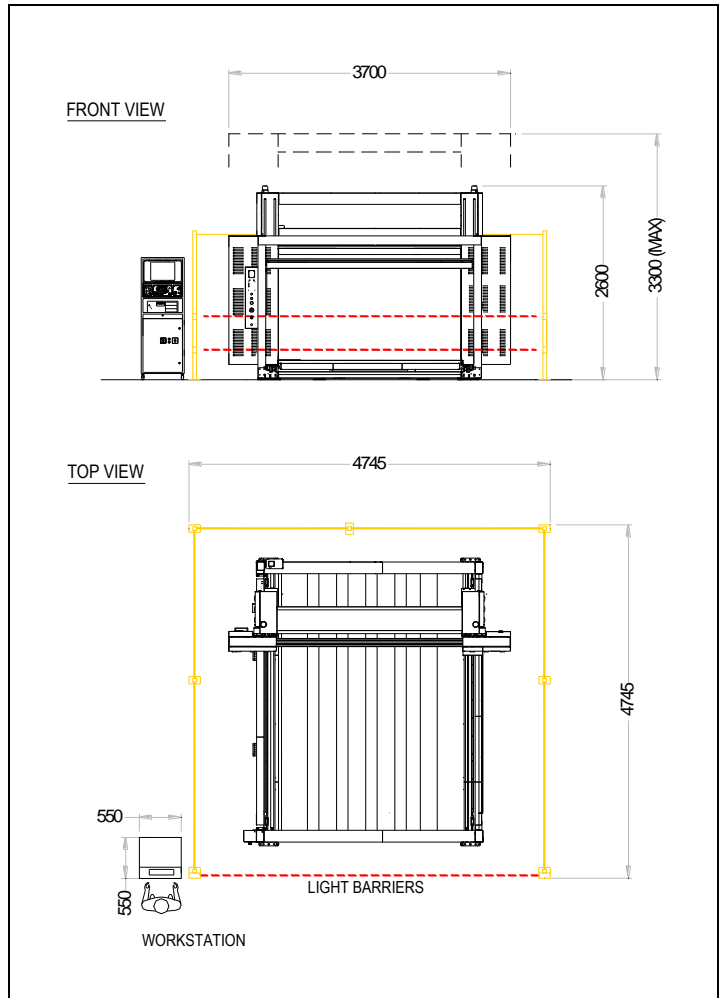

INGOMBRI			
	MACCHINA		AREA DI LAVORO
	OVERALL	CON PROTEZIONI A NORMA	DIMENSIONI MASSIME BLOCCO
LARGHEZZA (mm)	3700	4745	2200
LUNGHEZZA (mm)	3860	4745	2200
ALTEZZA MAX (mm)	3300	=	1290

reshaping the world of cutting...

RAM ELETTRONICA S.p.A.

VIA DELLA MECCANICA 9/11
41018 SAN CESARIO S/P (Mo)
ITALY

PHONE: +39 059 928900 - FAX: +39 059 922156
WWW.RAMCUTTING.COM - INFO@RAMELETTRONICA.COM

STANDARD MODEL DIMENSIONS			
	MACHINE		BLOCK (standard)
	OVERALL	W/ CE SAFETY CAGES	MAX
WIDTH (mm)	3700	4745	2200
LENGHT (mm)	3860	4745	2200
MAX HEIGHT (mm)	3300	=	1290