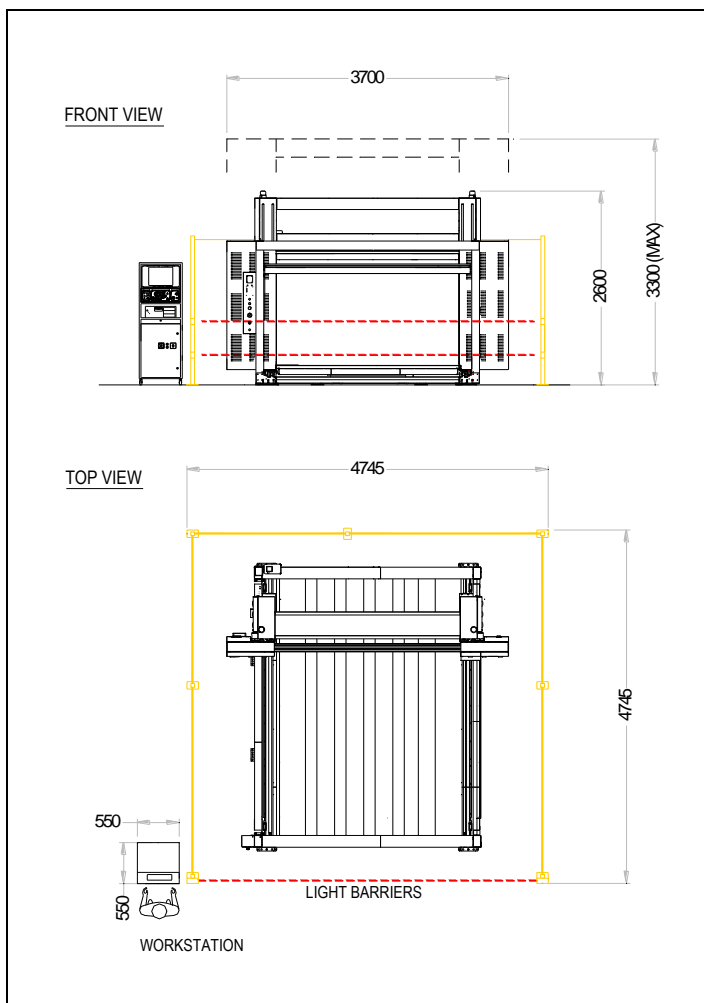

INGOMBRI			
	MACCHINA		AREA DI LAVORO
	OVERALL	CON PROTEZIONI A NORMA	DIMENSIONI MASSIME BLOCCO
LARGHEZZA (mm)	3700	4745	2200
LUNGHEZZA (mm)	3860	4745	2200
ALTEZZA MAX (mm)	3300	=	1290

reshaping the world of cutting...

RAM ELETTRONICA S.p.A.

VIA DELLA MECCANICA 9/11
41018 SAN CESARIO S/P (Mo)
ITALY

PHONE: +39 059 928900 - FAX: +39 059 922156
WWW.RAMCUTTING.COM - INFO@RAMELETTRONICA.COM

STANDARD MODEL DIMENSIONS			
	MACHINE		BLOCK (standard)
	OVERALL	W/ CE SAFETY CAGES	MAX
WIDTH (mm)	3700	4745	2200
LENGHT (mm)	3860	4745	2200
MAX HEIGHT (mm)	3300	=	1290