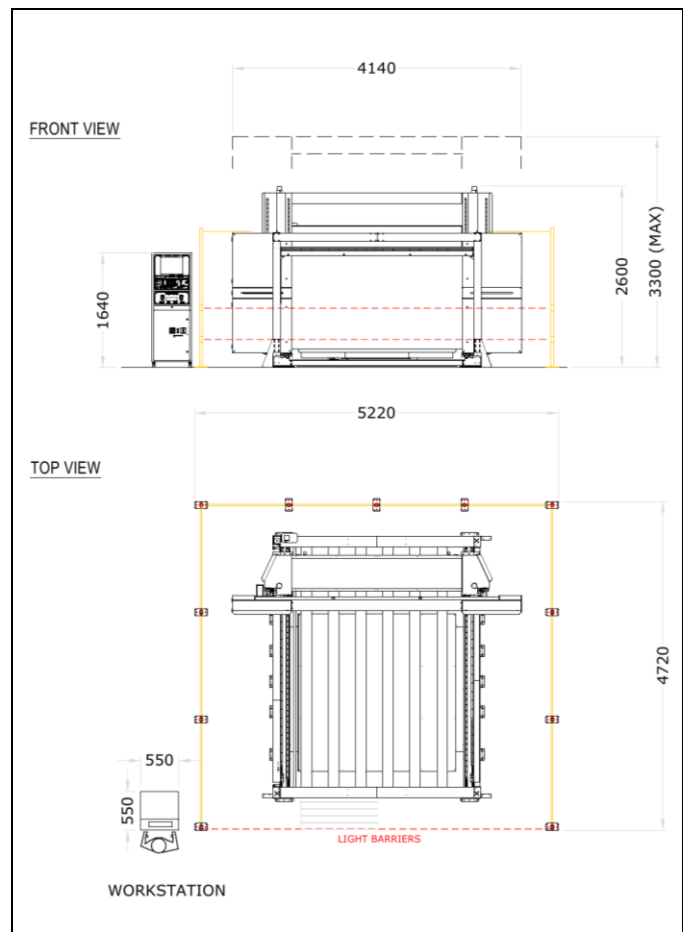

INGOMBRI			
MACCHINA		AREA DI LAVORO	
	OVERALL	CON PROTEZIONI A NORMA	DIMENSIONI MASSIME BLOCCO
LARGHEZZA (mm)	4140	5220	2200
LUNGHEZZA (mm)	3860	4720	2200
ALTEZZA MAX (mm)	3300	=	1290

reshaping the world of cutting...

RAM ELETTRONICA S.p.A.

VIA DELLA MECCANICA 9/11
41018 SAN CESARIO S/P (Mo)
ITALY

PHONE: +39 059 928900 - FAX: +39 059 922156
WWW.RAMCUTTING.COM - INFO@RAMELETTRONICA.COM

Standard model DIMENSIONS (mm)			
<i>MACHINE</i>		<i>BLOCK (standard)</i>	
	OVERALL	W/ CE SAFETY CAGES	MAX
WIDTH (mm)	4140	5220	2200
LENGHT (mm)	3860	4720	2200
MAX HEIGHT (mm)	3300	=	1290