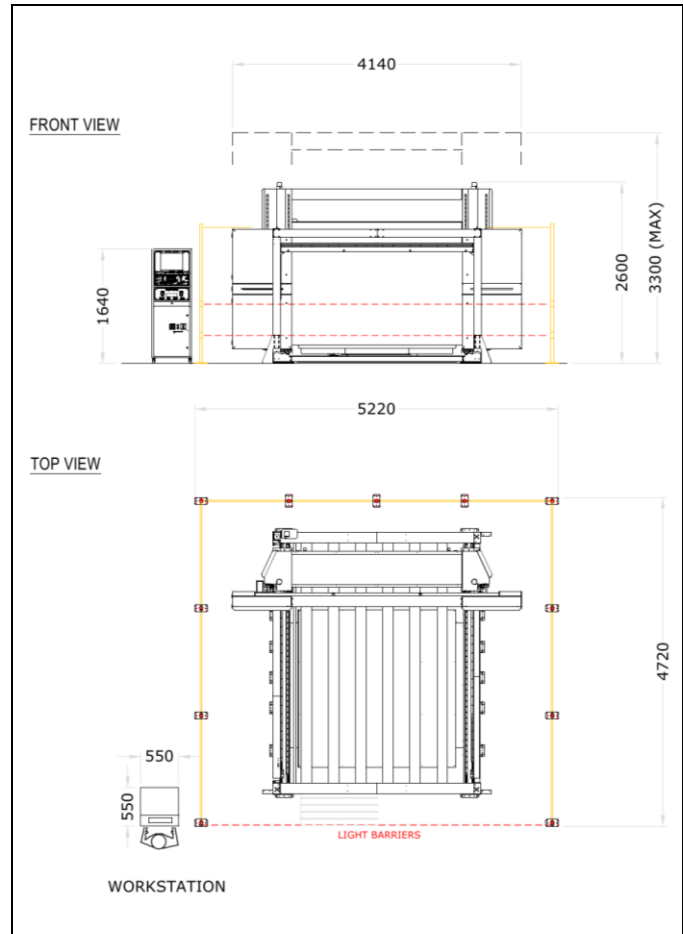

INGOMBRI			
MACCHINA		AREA DI LAVORO	
	OVERALL	CON PROTEZIONI A NORMA	DIMENSIONI MASSIME BLOCCO
LARGHEZZA (mm)	4140	5220	2200
LUNGHEZZA (mm)	3860	4720	2200
ALTEZZA MAX (mm)	3300	=	1290

reshaping the world of cutting...

RAM ELETTRONICA S.p.A.

VIA DELLA MECCANICA 9/11
41018 SAN CESARIO S/P (Mo)
ITALY

PHONE: +39 059 928900 - FAX: +39 059 922156
WWW.RAMCUTTING.COM - INFO@RAMELETTRONICA.COM

Standard model DIMENSIONS (mm)			
<i>MACHINE</i>		<i>BLOCK (standard)</i>	
	OVERALL	W/ CE SAFETY CAGES	MAX
WIDTH (mm)	4140	5220	2200
LENGHT (mm)	3860	4720	2200
MAX HEIGHT (mm)	3300	=	1290