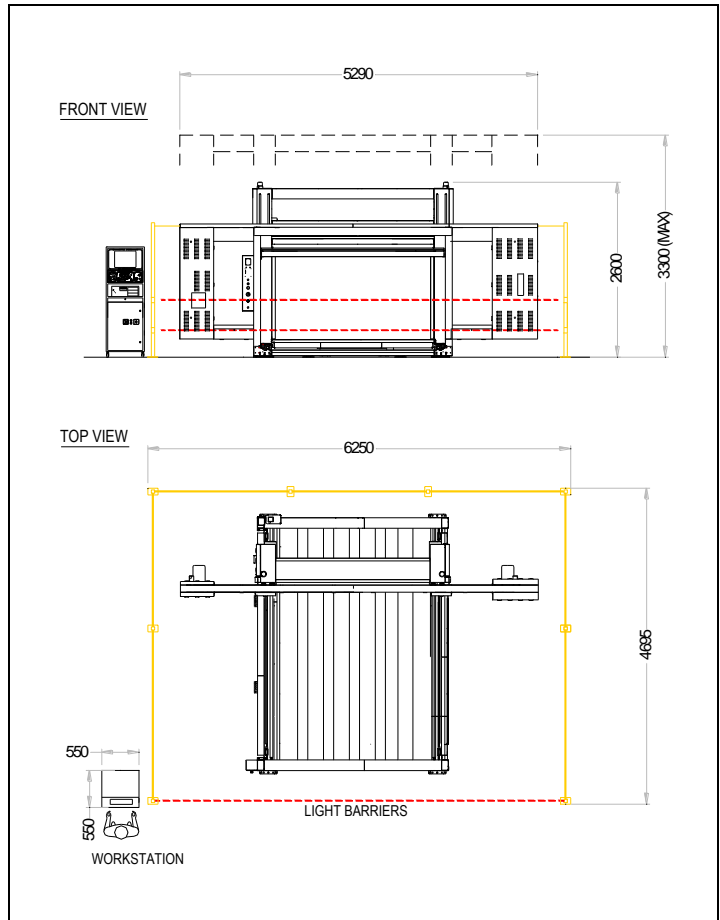

INGOMBRI			
	MACCHINA		AREA DI LAVORO
	OVERALL	CON PROTEZIONI A NORMA	DIMENSIONI MASSIME BLOCCO
LARGHEZZA (mm)	5290	6250	2200
LUNGHEZZA (mm)	3900	4695	2200
ALTEZZA MAX (mm)	3300	=	1290

reshaping the world of cutting...

RAM ELETTRONICA S.p.A.

VIA DELLA MECCANICA 9/11
41018 SAN CESARIO S/P (Mo)
ITALY

PHONE: +39 059 928900 - FAX: +39 059 922156
WWW.RAMCUTTING.COM - INFO@RAMELETTRONICA.COM

STANDARD MODEL DIMENSIONS			
	MACHINE		BLOCK (standard)
	OVERALL	W/ CE SAFETY CAGES	MAX
WIDTH (mm)	5290	6250	2200
LENGHT (mm)	3900	4695	2200
MAX HEIGHT (mm)	3300	=	1290