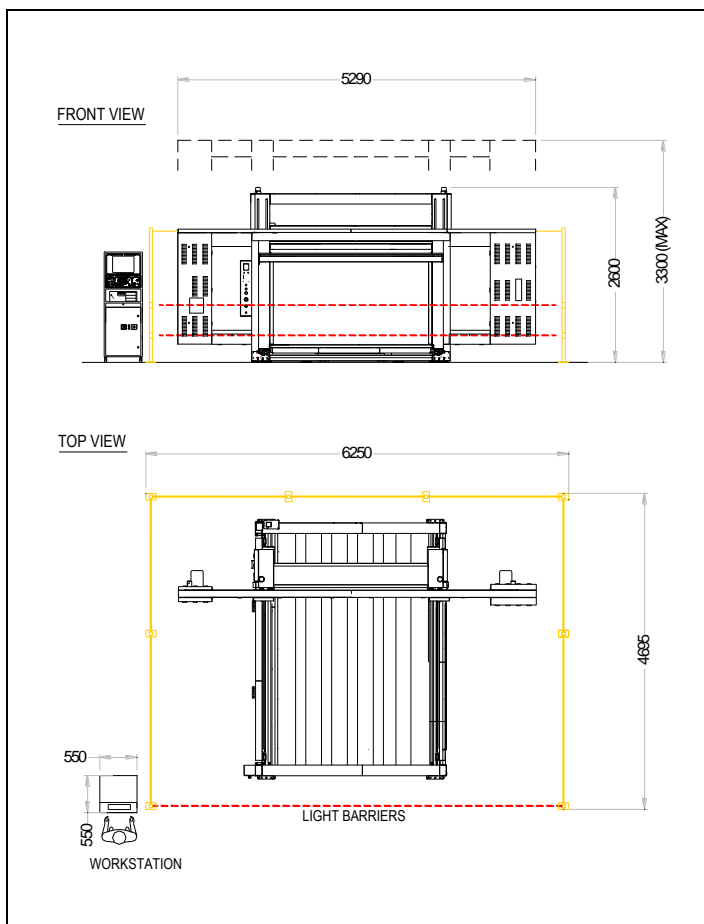

INGOMBRI			
	MACCHINA		AREA DI LAVORO
	OVERALL	CON PROTEZIONI A NORMA	DIMENSIONI MASSIME BLOCCO
LARGHEZZA (mm)	5290	6250	2200
LUNGHEZZA (mm)	3900	4695	2200
ALTEZZA MAX (mm)	3300	=	1290

reshaping the world of cutting...

RAM ELETTRONICA S.p.A.

VIA DELLA MECCANICA 9/11
41018 SAN CESARIO S/P (Mo)
ITALY

PHONE: +39 059 928900 - FAX: +39 059 922156
WWW.RAMCUTTING.COM - INFO@RAMELETTRONICA.COM

STANDARD MODEL DIMENSIONS			
	MACHINE		BLOCK (standard)
	OVERALL	W/ CE SAFETY CAGES	MAX
WIDTH (mm)	5290	6250	2200
LENGHT (mm)	3900	4695	2200
MAX HEIGHT (mm)	3300	=	1290