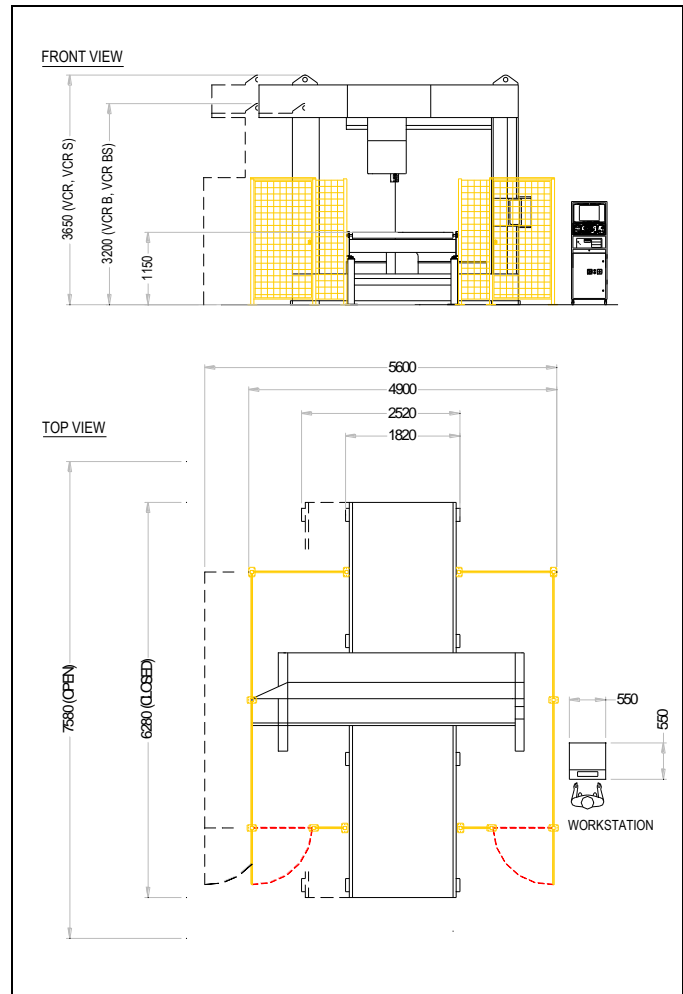

Configuratore VCR		ALTEZZA UTILE DI LAVORO (mm)			
		300	400	800	1300
LARGHEZZA UTILE DI LAVORO (mm)	1250	VCR Handy	-	-	-
	1600	-	VCR HT S	VCR BS	VCR S
	2300	-	VCR HT	VCR B	VCR

reshaping the world of cutting...

RAM ELETTRONICA S.p.A.
 VIA DELLA MECCANICA 9/11
 41018 SAN CESARIO S/P (Mo)
 ITALY

PHONE: +39 059 928900 - FAX: +39 059 922156
 WWW.RAMCUTTING.COM - INFO@RAMELETTRONICA.COM

VCR Configurator		USABLE CUTTING HEIGHT (mm)			
		300	400	800	1300
USABLE CUTTING WIDTH (mm)	1250	VCR Handy	-	-	-
	1600	-	VCR HT S	VCR BS	VCR S
	2300	-	VCR HT	VCR B	VCR