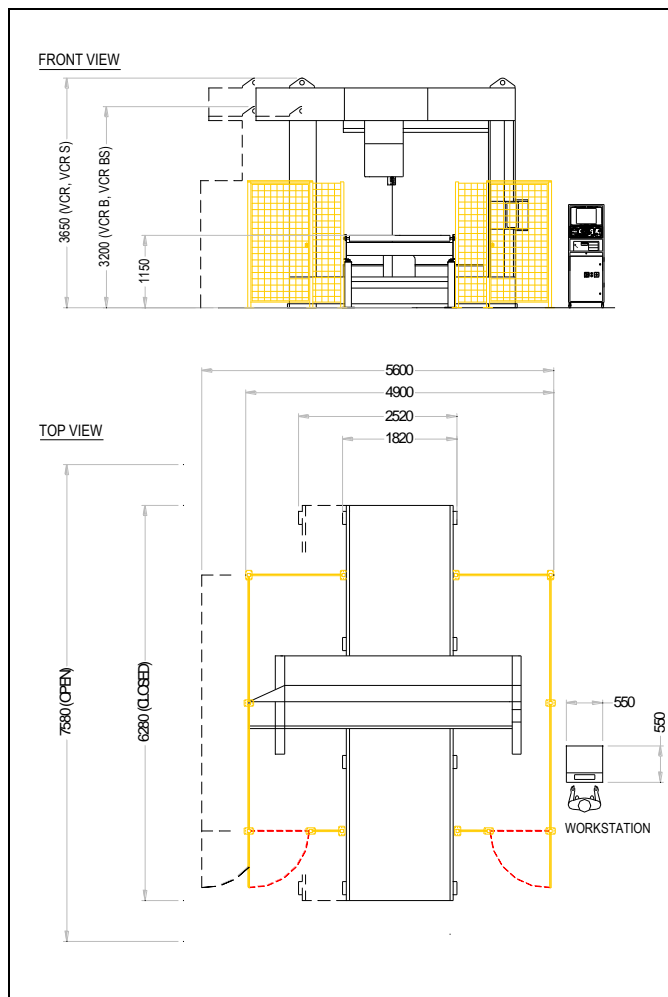

Configuratore VCR		ALTEZZA UTILE DI LAVORO (mm)			
		300	400	800	1300
LARGHEZZA UTILE DI LAVORO (mm)	1250	VCR Handy	-	-	-
	1600	-	VCR HT S	VCR BS	VCR S
	2300	-	VCR HT	VCR B	VCR

reshaping the world of cutting...

RAM ELETTRONICA S.p.A.
 VIA DELLA MECCANICA 9/11
 41018 SAN CESARIO S/P (Mo)
 ITALY

PHONE: +39 059 928900 - FAX: +39 059 922156
 WWW.RAMCUTTING.COM - INFO@RAMELETTRONICA.COM

VCR Configurator		USABLE CUTTING HEIGHT (mm)			
		300	400	800	1300
USABLE CUTTING WIDTH (mm)	1250	VCR Handy	-	-	-
	1600	-	VCR HT S	VCR BS	VCR S
	2300	-	VCR HT	VCR B	VCR